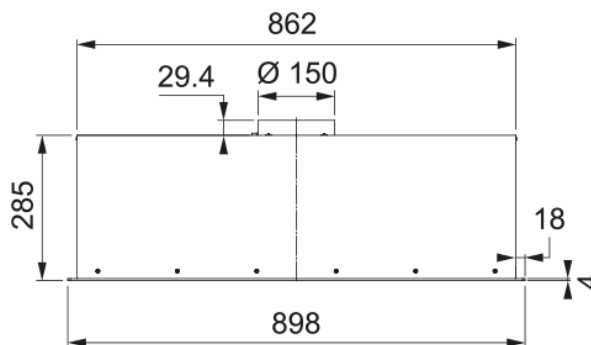

Встраиваемая вытяжка LUCE 90 WH | 305.0738.599

Встраиваемая вытяжка LUCE 90 WH с производительностью 1000 м³/ч и периметральным всасыванием подходит для кухни площадью до 40 м². Лаконичный дизайн вытяжки подчеркнут сенсорным управлением и LED лентой. В комплекте поставляется пульт дистанционного управления.

Информация о продукте

Тип вытяжки	Встраиваемый
Покрытие поверхности	Белый

Размеры

Ширина (мм)	900.0
-------------	-------

Установка

Установка	Встраиваемая в шкаф
-----------	---------------------

Product specifications