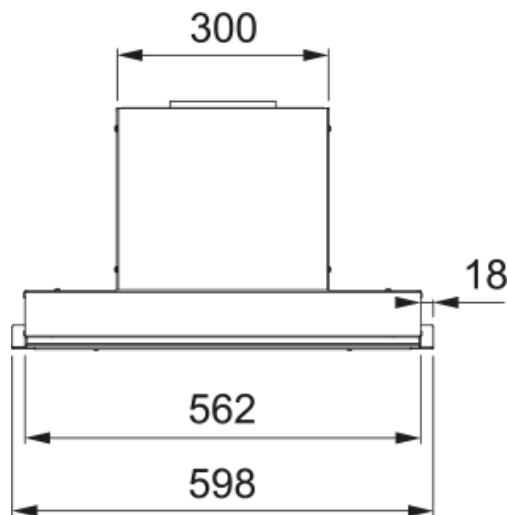

Встраиваемая вытяжка EVO 60 BK | 305.0738.600

Встраиваемая вытяжка EVO 60 BK с производительностью 1000 м³/ч и периметральным всасыванием подходит для кухни площадью до 40 м². Благодаря низковольтной панели EVO можно размещать ниже к варочной панели, чем обычную вытяжку (53 см от газовой варочной панели, 47 см от электрической варочной панели). В комплекте поставляется пульт дистанционного управления.

Информация о продукте

Тип вытяжки Встраиваемый

Покрытие поверхности Черный

Размеры

Ширина (мм) 600.0

Установка

Установка Встраиваемая в шкаф

Product specifications