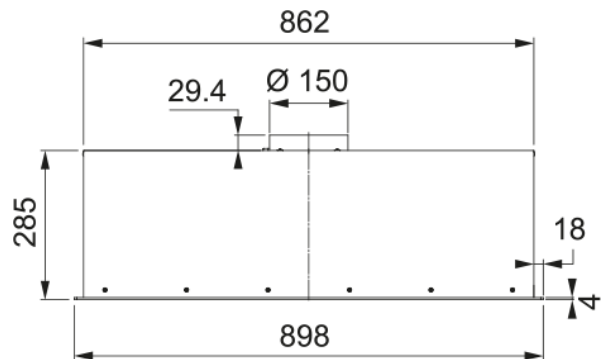

Встраиваемая вытяжка EVO 90 BK | 305.0738.601

Встраиваемая вытяжка EVO 90 BK с производительностью 1000 м³/ч и периметральным всасыванием подходит для кухни площадью до 40 м². Благодаря низковольтной панели EVO можно размещать ниже к варочной панели, чем обычную вытяжку (53 см от газовой варочной панели, 47 см от электрической варочной панели). В комплекте поставляется пульт дистанционного управления.

Информация о продукте

Тип вытяжки Встраиваемый

Покрытие поверхности Черный

Размеры

Ширина (мм) 900.0

Установка

Установка Встраиваемая в шкаф

Product specifications