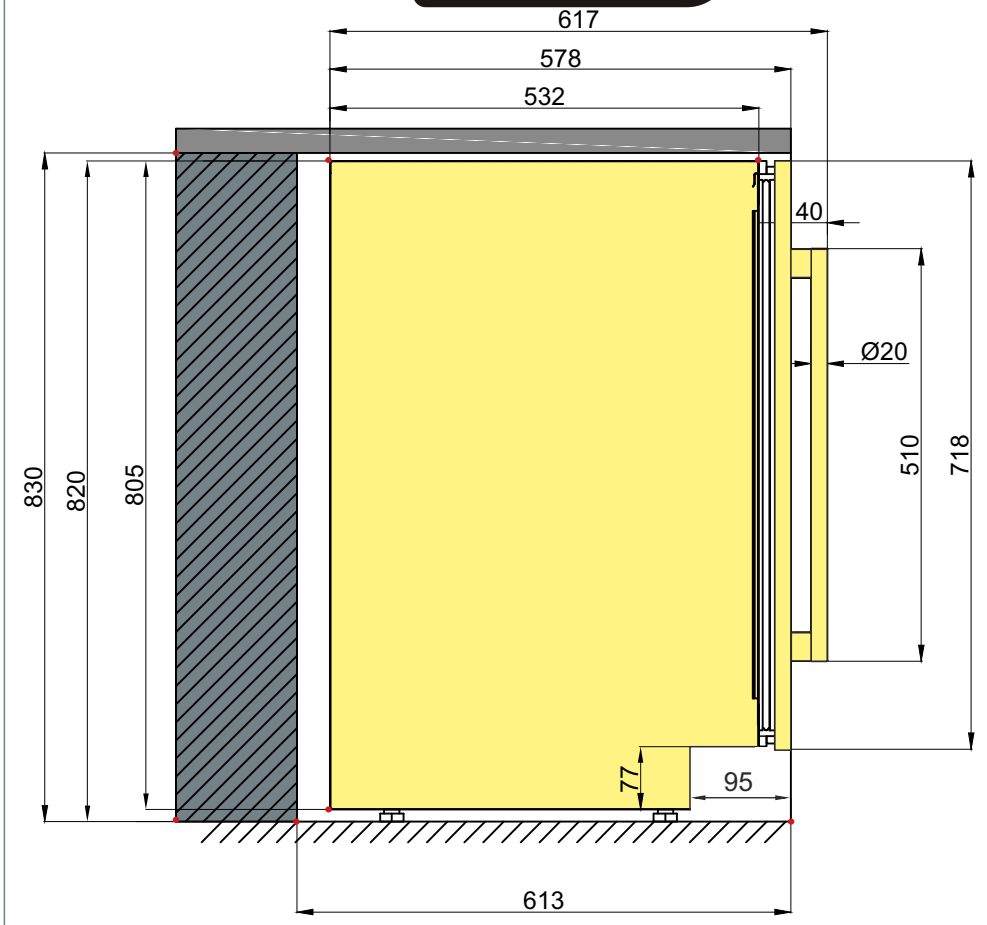

СХЕМА ВСТРОЙКИ МЕУВЕЛ MV19-KBT1

ВИД СПЕРЕДИ

ВИД СБОКУ

ВИД СВЕРХУ